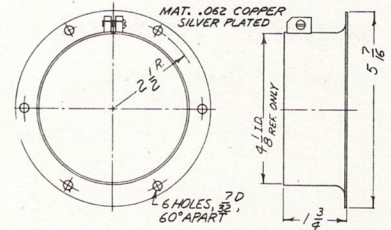

### CURRENT RATING

Type MM — 35 Amperes RMS  
Type MMC—125 Amperes RMS

215-2

FM4 Flange Mount